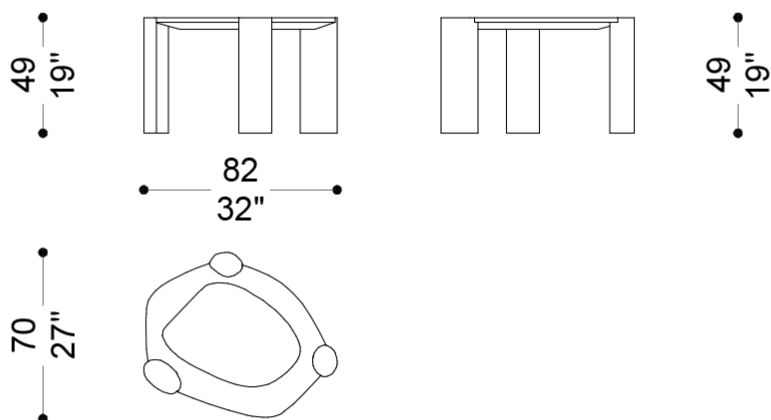

MESA LATERAL
CABRAS

COLEÇÃO NEPAL

BRETON

POR

FERNANDA MARQUES

A Mesa Lateral Cabras possui um design atemporal para completar a decoração, sendo ideal para adicionar praticidade e originalidade no ambiente.

MESA LATERAL
CABRAS

BRETON

Mesa Lateral

MODELO MESAS PROPORÇÕES DIFERENTES DE 1:1

MESA LATERAL
CABRAS

BRETON

Diferenciais:

- Detalhe do tampo em pedra natural;

MESA LATERAL
CABRAS

BRETON

 Base e tampo em madeira maciça tonalizada. Detalhe do tampo em pedra natural. Medidas especiais não disponíveis.

Medidas podem apresentar leves variações. Nos reservamos o direito de efetuar essas alterações sem consulta prévia.